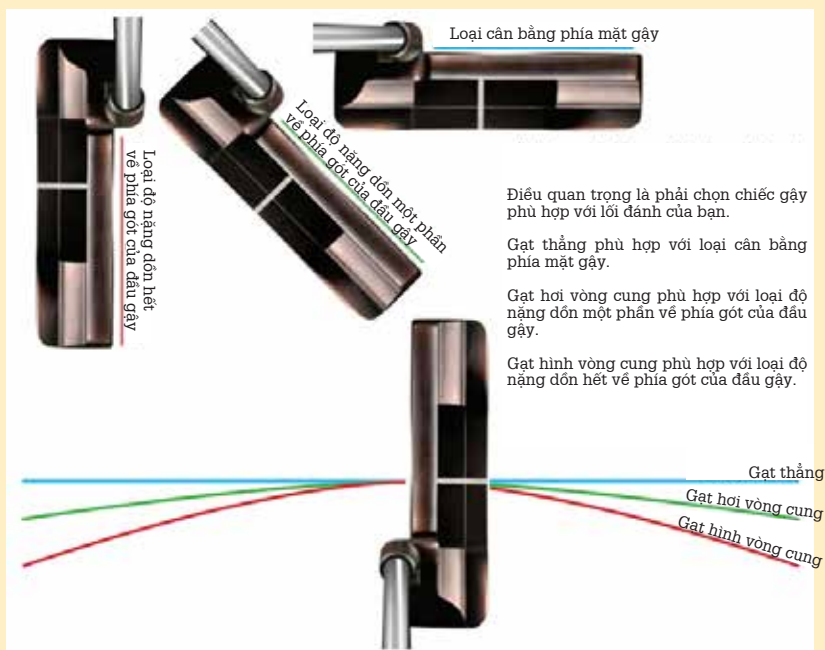

CẢI THIỆN NHỮNG CÚ GẠT!

Bạn có thường xuyên bị hỏng những cú gạt từ khoảng cách chỉ 3 hay 4 bước chân? Bạn cho rằng đó là do chiếc gậy gạt mà bạn đang dùng hay do cách gạt của bạn? Có thể bạn đã sử dụng sai chiếc gậy và gạt không đúng cách.

Trong khi có nhiều gậy gạt để bạn lựa chọn nhưng về cơ bản chúng được thiết kế dựa trên việc bố trí độ cân bằng từ gót của mặt gậy cho tới đầu của mặt gậy theo 3 lựa chọn khác nhau. Và đương nhiên chúng ta cũng thấy chúng được thiết kế với nhiều hình dáng, kích thước, độ dài khác nhau. Tuy nhiên điều quan trọng là bạn phải thực sự hiểu được bạn đang dùng loại gậy gạt nào. 3 loại gậy thường có là: Loại độ nặng dồn hết về phía gót của đầu gậy, loại độ nặng dồn 1 phần về phía gót của đầu gậy và loại cân bằng phía mặt gậy.

Điều quan trọng để chọn một chiếc gậy gạt phụ thuộc vào cách gạt của bạn. Bạn đang sở hữu 1 chiếc gậy theo loại độ nặng dồn hết vào gót của đầu gậy trong khi lẽ ra bạn nên dùng loại gậy có độ cân bằng về phía mặt gậy thì chắc chắn kết quả của các cú gạt của bạn sẽ có xu hướng đưa bóng đi lệch phải. Việc kéo gậy lệch 1 vài độ cũng là lý do khiến pha gạt bóng không thành công cho dù ở khoảng cách rất gần và bạn cũng đã cố gắng gạt tốt.

Tại sao vậy? Vì loại gậy gạt có độ nặng dồn vào gót gậy được thiết kế dành cho những gôn thủ có cách gạt theo hình vòng cung.

Điều đặc biệt quan trọng cần biết là bạn sẽ gạt bóng theo cách nào để lựa chọn chiếc gậy gạt cho phù hợp. Tùy vào cách đứng khi gạt, bạn sẽ có 3 cách để gạt như sau: gạt thẳng từ sau ra trước, gạt hơi vòng cung và gạt hình vòng cung.

Nếu bạn muốn ghi điểm từ những cú gạt ở cự ly ngắn, hãy lưu ý dùng cách gạt phù hợp cho mỗi loại gậy.

Taylor Kimura - Chuyên gia hạng A của Canada
Giám đốc - BRG Ruby Tree Golf Resort